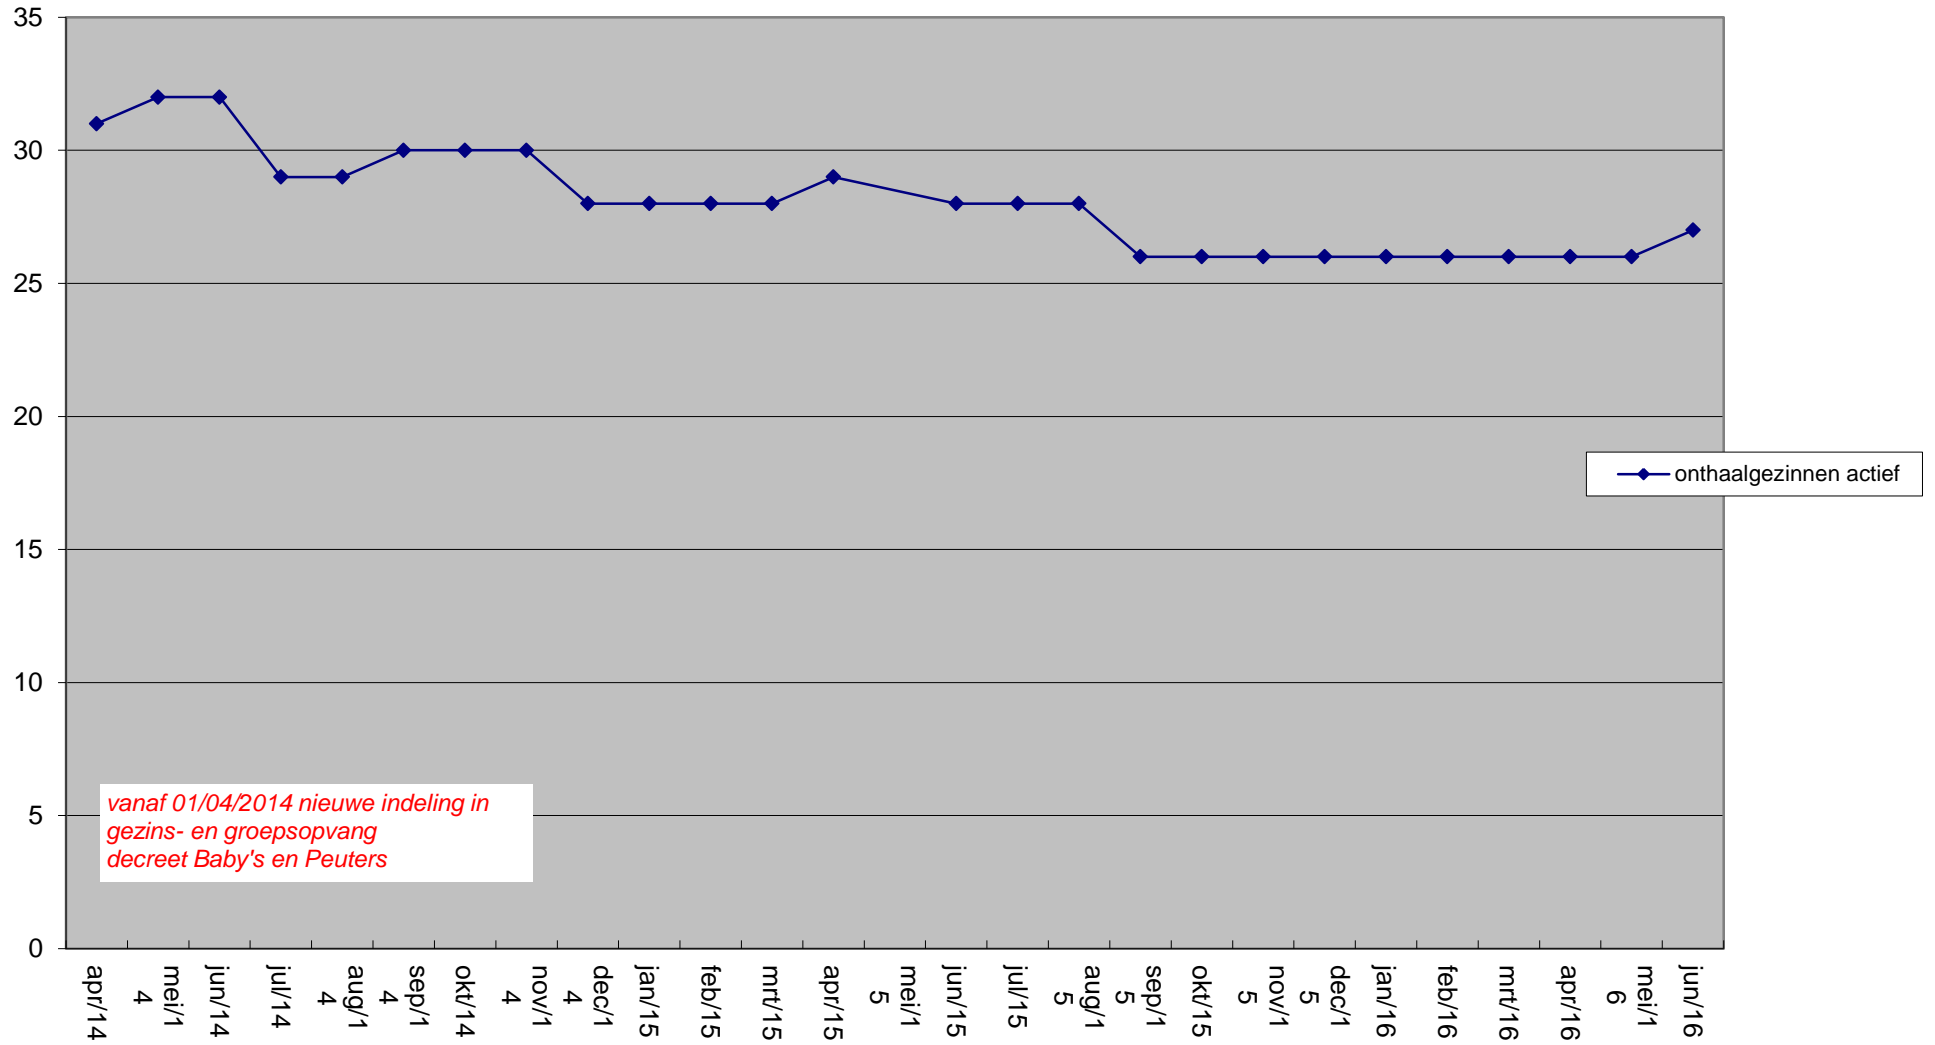

KIDZ gezinsopvang - onthaalgezinnen actief 2014-2015-2016

KIDZ gezinsopvang bezetting % 2014-2015-2016